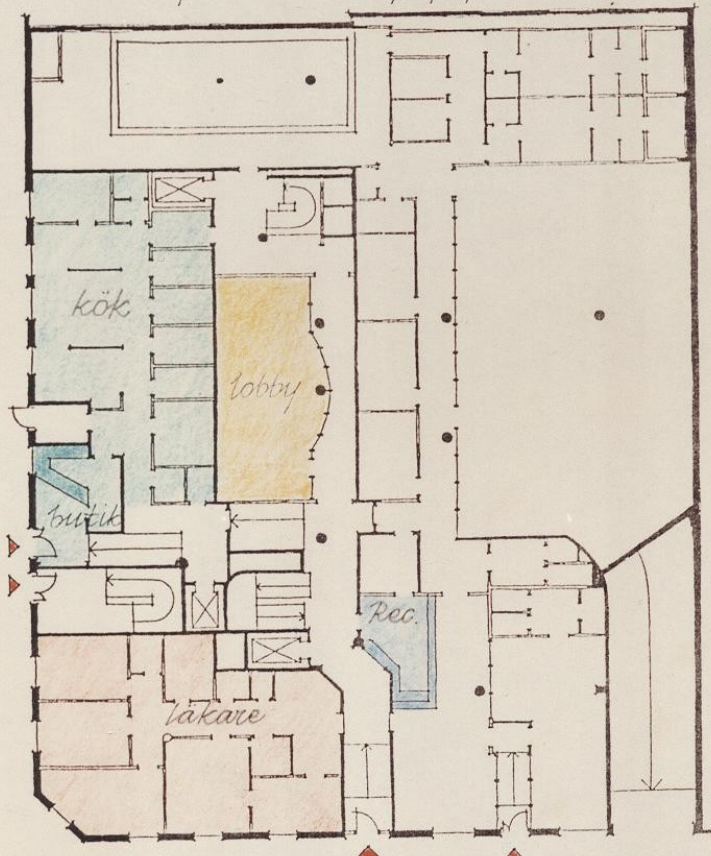

Du kommer in i huset från Östermalmsgatan 65. Entren är utförd
i teak och kopparsbeslagna dörrar.

BRF GREV TURE

Östermalmsgatan 65

Du kanske väljer ett terapibad med bastu, bassängbad - solarium - massage.
Och avslutar med härvård och en hälsokostlunch i Caféet.