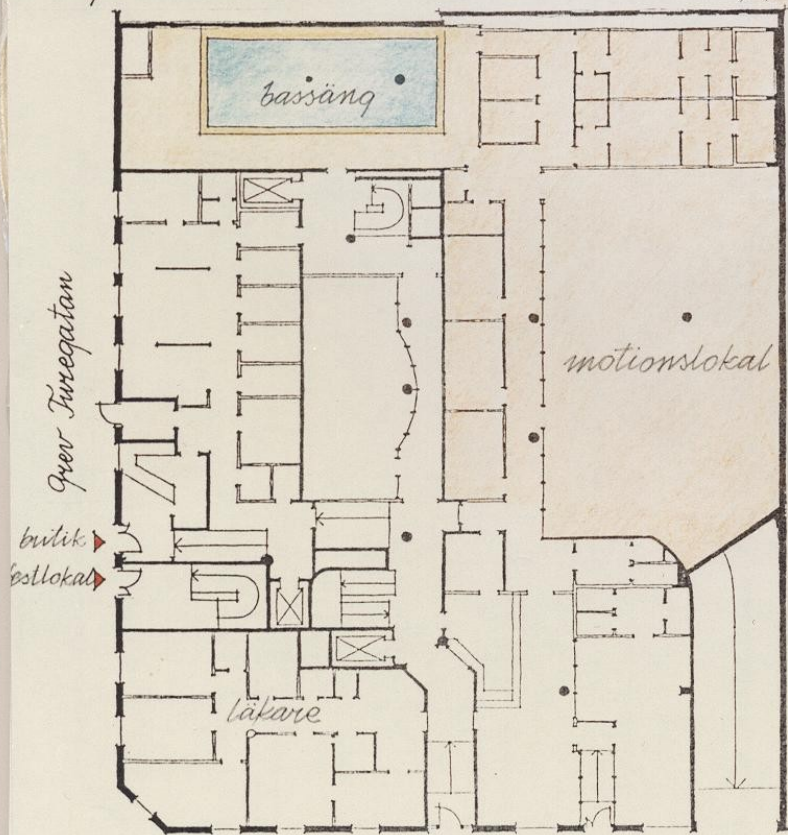

En väl utrustad lokal
motionerar Du med hjälp av
redskap. Stärker och stretchar
under sakkunnig ledning.

Friskvård, Förelökal, Hjälpbutik
har separata ingångar skilda från
bostadsrättsföreningens entré.

De boendes avskildhet och säker
het påverkas därför ej av dessa
aktiviteter.

bottenvåning

entré BRF entré friskvård
Östermalmsgatan