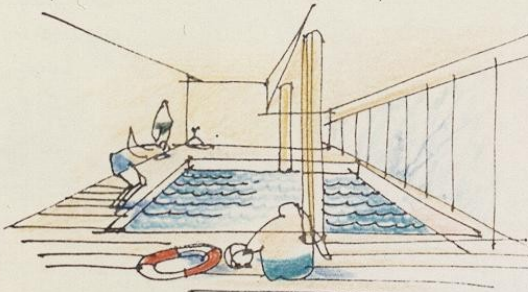

Du kommer in i huset från Östermalmsgatan 65. Entren är utförd
i teak och kopparsbeslagna dörrar.

BRF GREV TURE

Östermalmsgatan 65

Du kanske väljer ett terapibad med bastu, bassängbad - solarium - massage.
Och avslutar med härvård och en hälsokostlunch i Caféet.

Bassängrummet i Jugendinspirerat mosaikmönster. En fontän strålar vatten
i en mjuk båg

Du svalkar av Dig efter ett vederkvickande
bastubad. För några simtag i det 28°
vattnet. Kraftiga vattenjetstrålar ger
Dig motstånd.