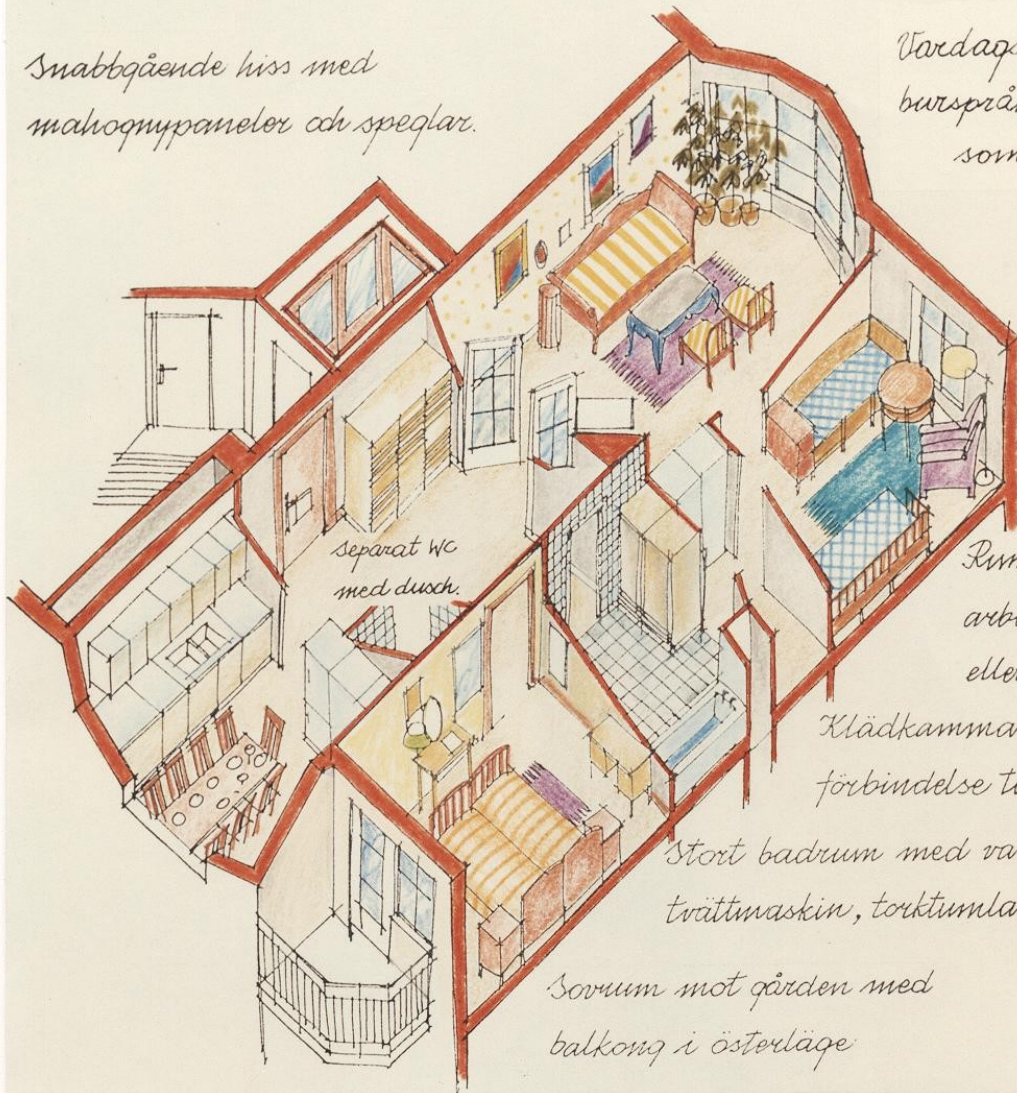

BRF GREV TURE

BRF GREV TURE

Östermalmsgatan 65

Snabbgående hiss med mahognypaneler och speglar.

Vardagsrum med stort burspråk. Kakelugn som tillval.

Separat WC med dusch.

Rum lämpligt som arbetsrum, matrum eller sovrum.

Klädkammare med direkt förbindelse till badrum.

Stort badrum med varma marmorgolv, tvättmaskin, torktumlare, plats för bide.

Sovrum mot gården med balkong i österläge.

Kök med matplats för 8-10 personer. Spis med ugn, mikrovågsugn, kyl/frys, sval/frys, diskmaskin. Extra djup köksbänk med jalusiskåp.