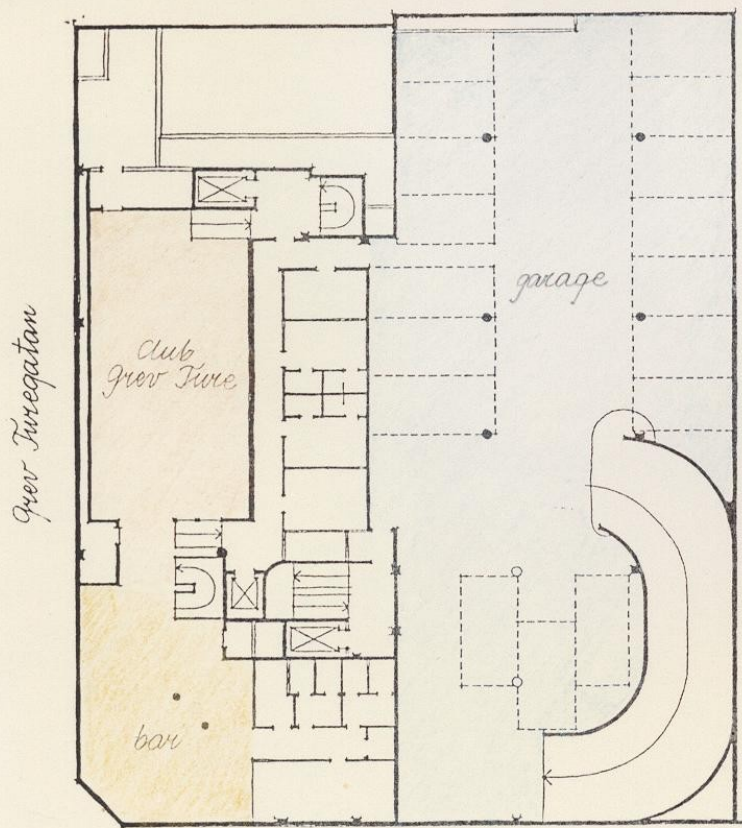

En välkomstdrink i baren ~

en supé- högtidsmiddag i matsalen avslutas med en lustbetonad piruett på det magnifika dansgolvet.