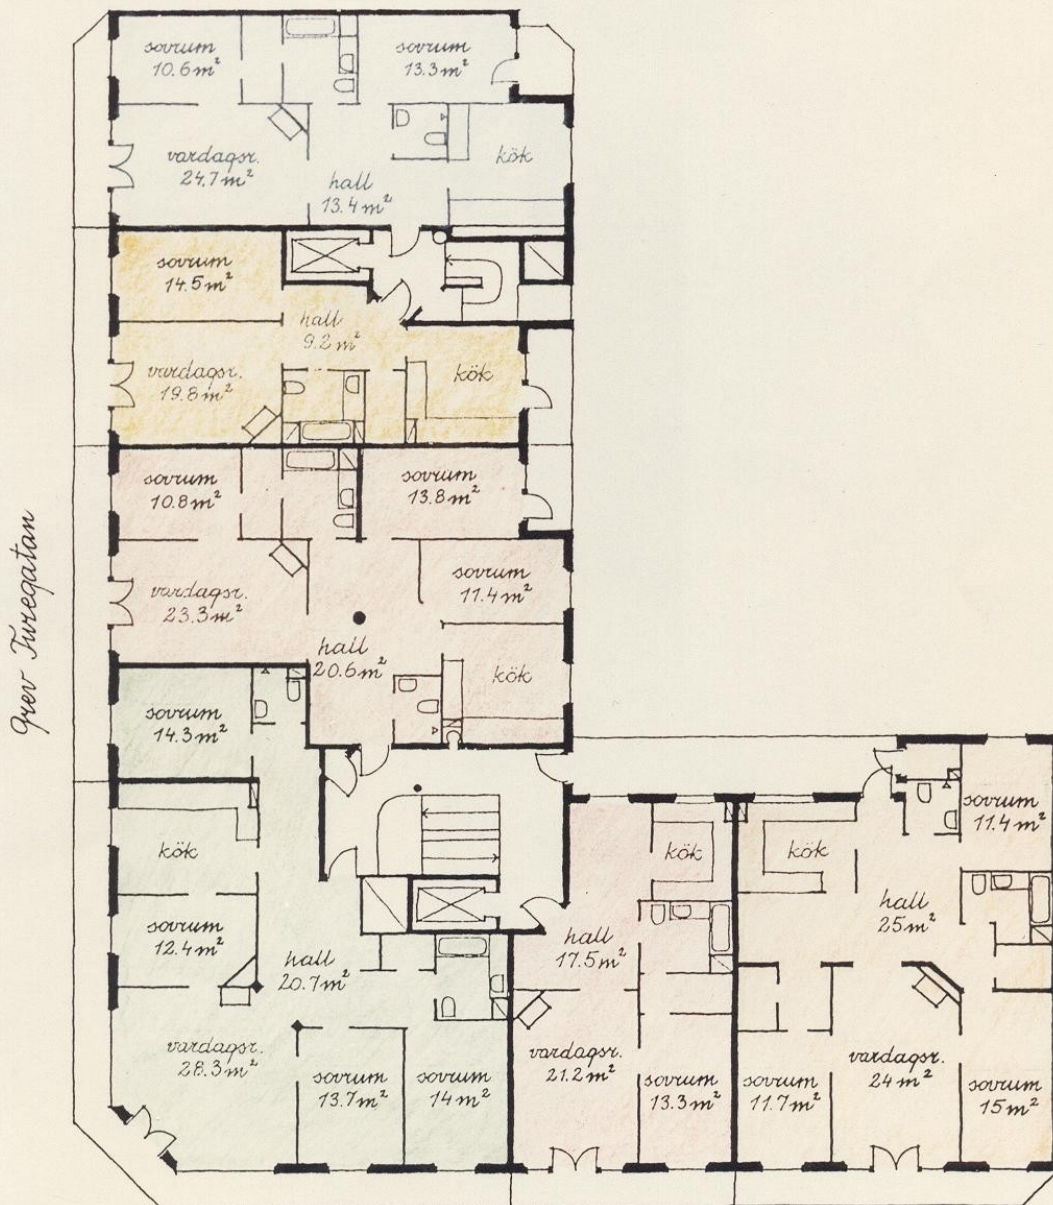

BRF GREV TURE

BRF GREV TURE

Östermalmsgatan 65

Snabbgående hiss med mahognypaneler och speglar.

Vardagsrum med stort burspråk. Kakelugn som tillval.

Separat WC med dusch.

Rum lämpligt som arbetsrum, matrum eller sovrum.

Klädkammare med direkt förbindelse till badrum.

Stort badrum med varma marmorgolv, tvättmaskin, torktumlare, plats för bide.

Sovrum mot gården med balkong i österläge.

Kök med matplats för 8-10 personer. Spis med ugn, mikrovågsugn, kyl/frys, sval/frys, diskmaskin. Extra djup köksbänk med jalusiskåp.

Östermalmsgatan 65

	2.Rok	2.Rok	3.Rok	4.Rok	4.Rok	5.Rok
	67 m ²	72 m ²	90 m ²	121 m ²	122 m ²	133 m ²
vån 2 tr lgh nr.	22	25	21	24	26	23
vån 3 tr lgh nr.	32	35	31	34	36	33
vån 4 tr lgh nr.	42	45	41	44	46	43
vån 5 tr lgh nr.	52	55	51	54	56	53

Östermalmsgatan

BRF GREV TURE

Östermalmsgatan 65

	2Rok	2Rok	3Rok	5Rok	4Rok	4Rok
	66 m ²	71 m ²	89 m ²	139 m ²	120 m ²	112 m ²
vån 6 tr lgh nr.	62	65	61	64	66	63

Östermalmsgatan

BRF GREV TURE

Östermalmsgatan 65