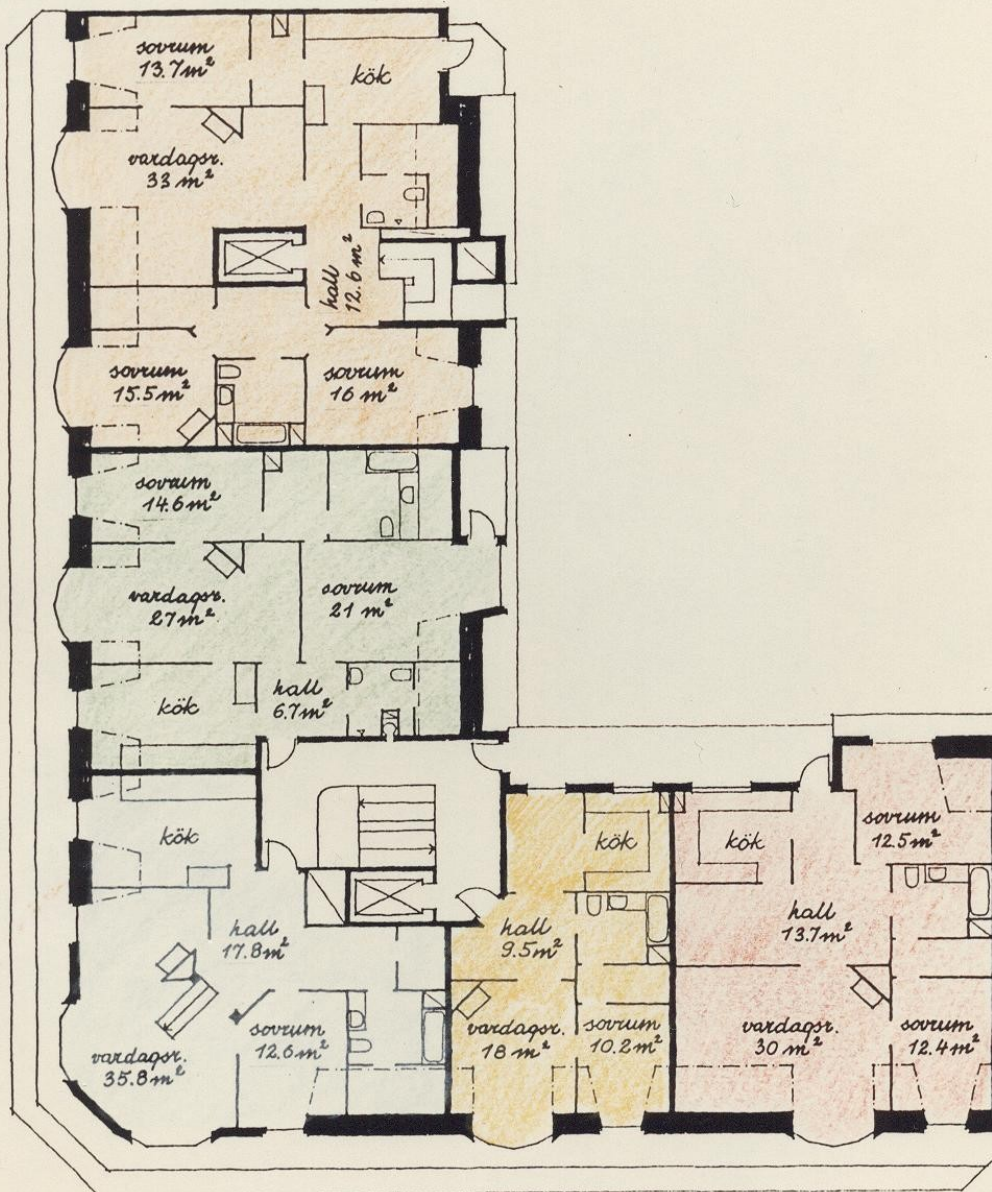

Klädkammare med direkt förbindelse till badrum.

Stort badrum med varma marmorgolv, tvättmaskin, torktumlare, plats för bide.

Sovrum mot gården med balkong i österläge.

Kök med matplats för 8-10 personer. Spis med ugn, mikrovågsugn, kyl/frys, sval/frys, diskmaskin. Extra djup köksbänk med jalusiskåp.

Östermalmsgatan 65

	2.Rok	2.Rok	3.Rok	4.Rok	4.Rok	5.Rok
	67 m ²	72 m ²	90 m ²	121 m ²	122 m ²	133 m ²
vån 2 tr lgh nr.	22	25	21	24	26	23
vån 3 tr lgh nr.	32	35	31	34	36	33
vån 4 tr lgh nr.	42	45	41	44	46	43
vån 5 tr lgh nr.	52	55	51	54	56	53

Östermalmsgatan

BRF GREV TURE

Östermalmsgatan 65

	2Rok	2Rok	3Rok	5Rok	4Rok	4Rok
	66 m ²	71 m ²	89 m ²	139 m ²	120 m ²	112 m ²
vån 6 tr lgh nr.	62	65	61	64	66	63

Östermalmsgatan

BRF GREV TURE

Östermalmsgatan 65

	2 Rok	3 Rok	3 Rok	3 Rok	4 Rok
	67 m ²	102 m ²	110 m ²	110 m ²	139 m ²
vån 7 tr lgh nr.	74	75	72	73 inkl. toru	71

Grev Turegatan

Östermalmsgatan