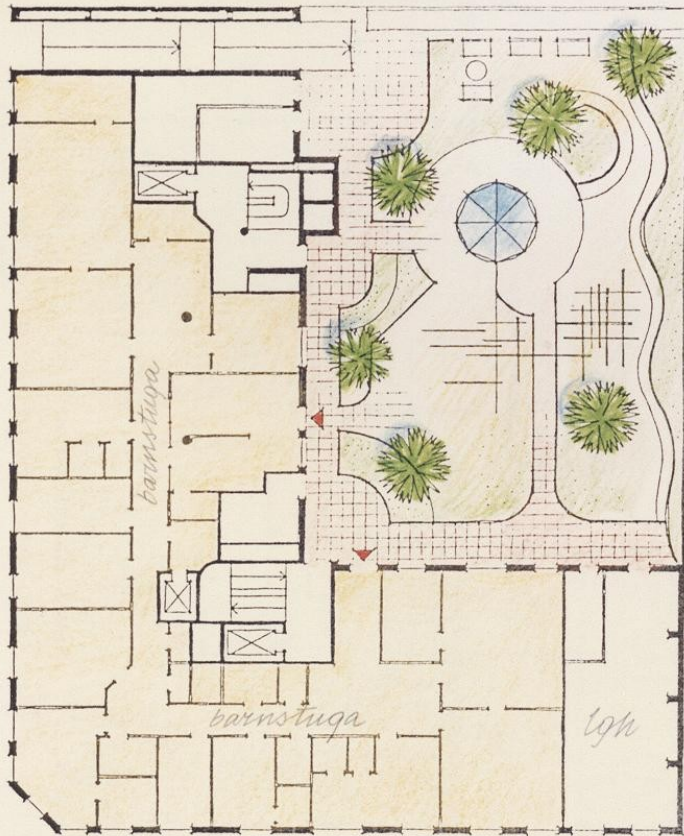

De boendes avskildhet och säker
het påverkas därför ej av dessa
aktiviteter.

bottenvåning

entré BRF entré friskvård
Östermalmsgatan

BRF GREV TURE

Östermalmsgatan 65
våning 1 tr.

Barnstuga för 2 avdelningar (30 barn)

Lekplats på gården

Grev Turegatan

barnstuga

barnstuga

tgh

Uteplats på gården i söderläge

Östermalmsgatan Ljusintag i form av 'lusthus' på gården

BRF GREV TURE

Östermalmsgatan 65

	2.Rok	2.Rok	3.Rok	4.Rok	4.Rok	5.Rok
	67 m ²	72 m ²	90 m ²	121 m ²	122 m ²	133 m ²
vån 2 tr lgh nr.	22	25	21	24	26	23
vån 3 tr lgh nr.	32	35	31	34	36	33
vån 4 tr lgh nr.	42	45	41	44	46	43
vån 5 tr lgh nr.	52	55	51	54	56	53