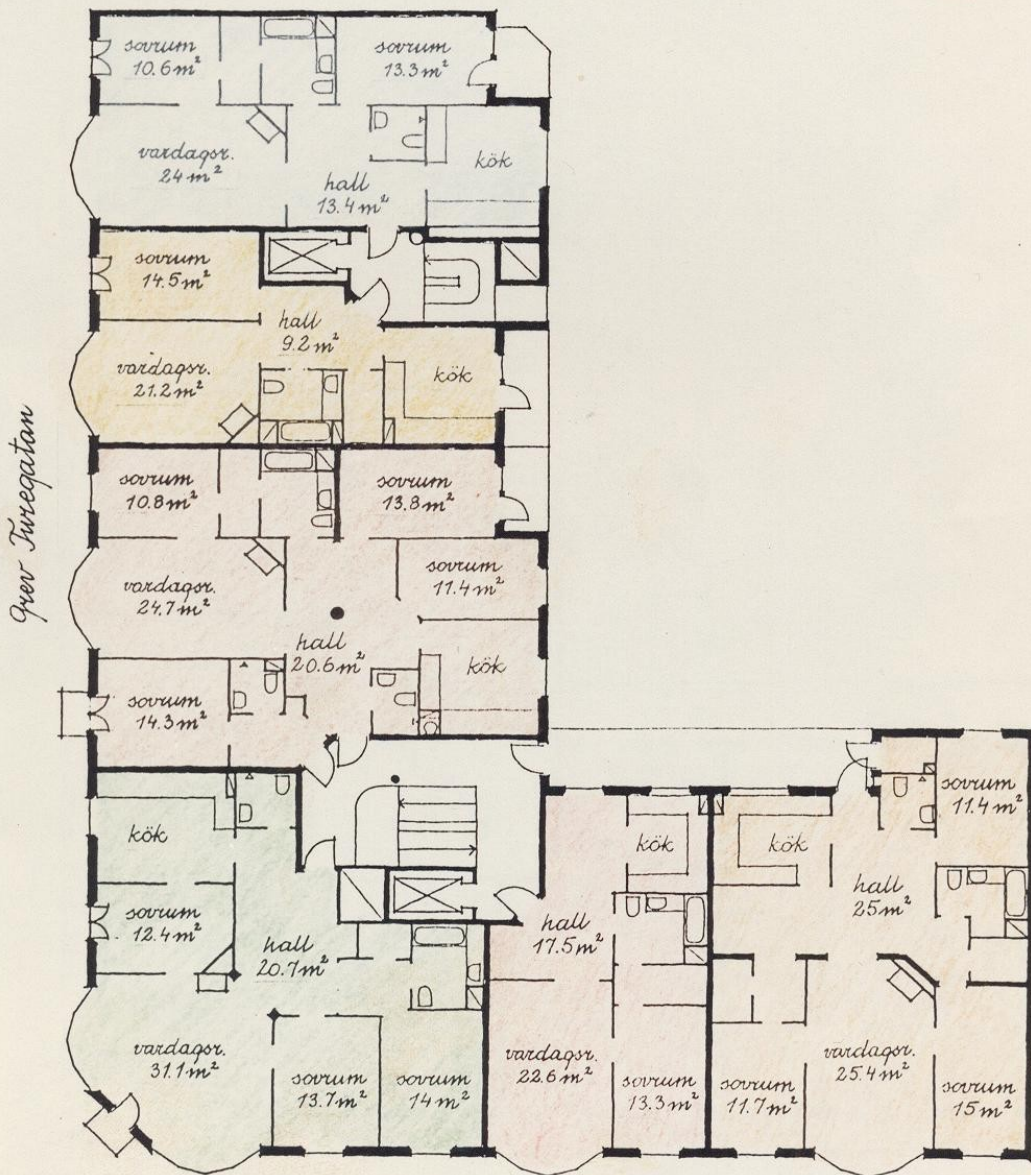

Klädkammare med direkt förbindelse till badrum.

Stort badrum med varma marmorgolv, tvättmaskin, torktumlare, plats för bide.

Sovrum mot gården med balkong i österläge.

Kök med matplats för 8-10 personer. Spis med ugn, mikrovågsugn, kyl/frys, sval/frys, diskmaskin. Extra djup köksbänk med jalusiskåp.

Lekplats på gården

Grev Turegatan

barnstuga

barnstuga

tgh

Uteplats på gården i söderläge

Östermalmsgatan Ljusintag i form av 'lusthus' på gården

BRF GREV TURE

Östermalmsgatan 65

	2.Rok	2.Rok	3.Rok	4.Rok	4.Rok	5.Rok
	67 m ²	72 m ²	90 m ²	121 m ²	122 m ²	133 m ²
vån 2 tr lgh nr.	22	25	21	24	26	23
vån 3 tr lgh nr.	32	35	31	34	36	33
vån 4 tr lgh nr.	42	45	41	44	46	43
vån 5 tr lgh nr.	52	55	51	54	56	53